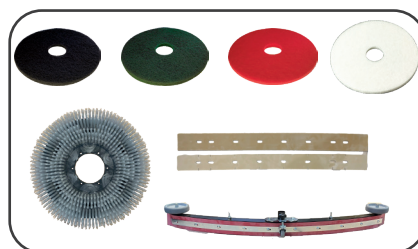

## TORO 1000 - PUISSANCE EXTRÊME POUR LES TRÈS GRANDES SURFACES

La TORO 1000 est une autolaveuse autoportée à batterie, conçue pour le nettoyage intensif des très grandes surfaces.

Avec une largeur de travail de 1000 mm, elle offre une capacité de nettoyage théorique allant jusqu'à 5 500 m<sup>2</sup> par heure.

AUTOLAVEUSE AUTOPORTÉE À BATTERIE

DONNÉES TECHNIQUES		TORO 1000
Capacité de nettoyage	m <sup>2</sup> /h	5500
Largeur de nettoyage	mm	1000
Largeur du suceur	mm	1150
Diamètre de la brosse	mm	2x500
Puissance moteur de la brosse	V - W	36 - 1800
Puissance moteur aspiration	V - W	36 - 2x600
Puissance moteur traction	V - W	36 - 600
Dépression	mmH <sub>2</sub> O	1500
Traction		Automatique
Réservoir de solution	l	190
Réservoir de récupération	l	190
Autonomie	mn	245
Energie		Batterie
Poids à vide	kg	400
Dimensions	Lxlxh - mm	1800x1050x1450
N° Article		0011100T

### ACCESSOIRES EN OPTIONS

- Disque noir
- Disque vert
- Disque rouge
- Disque blanc
- Plateau porte disque