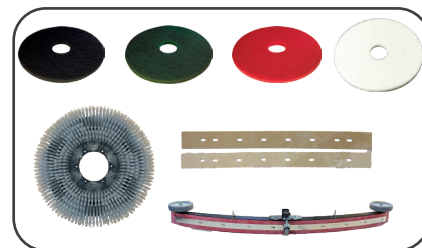

AUTOLAVEUSE

SPEEDER 660 – COMPACTE, PERFORMANTE, IDEALE POUR LES MOYENNES SURFACES

La Speeder 660 est une autolaveuse autoportée à batterie, conçue pour le nettoyage efficace des surfaces moyennes.

Avec une largeur de travail de 660 mm, elle offre une capacité de nettoyage théorique allant jusqu'à 3 000 m² par heure.

AUTOLAVEUSE AUTOPORTÉE À BATTERIE

DONNÉES TECHNIQUES		SPEEDER 660
Capacité de nettoyage	m ² /h	3000
Largeur de nettoyage	mm	660
Largeur du suceur	mm	880
Diamètre de la brosse	mm	2x330
Puissance moteur de la brosse	V - W	
Puissance moteur aspiration	V - W	24 - 550
Puissance moteur traction	V - W	24 - 200
Dépression	mmH ₂ O	1500
Traction		Automatique
Réservoir de solution	l	70
Réservoir de récupération	l	70
Autonomie	mn	180
Energie		Batterie
Poids à vide	kg	160
Dimensions	Lxlxh - mm	1320x700x1350
N° Article		001670SPE

ACCESSOIRES DE SÉRIES

- Brosse nylon
- Listel avant
- Listel arrière
- Filtre moteur
- Jupe anti-éclaboussure

ACCESSOIRES EN OPTIONS

- Disque noir
- Disque vert
- Disque rouge
- Disque blanc
- Plateau porte disque