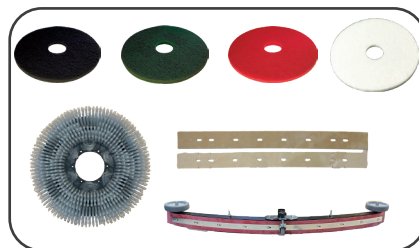

AUTOLAVEUSE AUTOPORTÉE À BATTERIE

DONNÉES TECHNIQUES		DIABLO 700
Capacité de nettoyage	m <sup>2</sup> /h	3800
Largeur de nettoyage	mm	700
Largeur du suceur	mm	1030
Diamètre de la brosse	mm	2x350
Puissance moteur de la brosse	V - W	24 - 2x375
Puissance moteur aspiration	V - W	24 - 480
Puissance moteur traction	V - W	24 - 500
Dépression	mmH <sub>2</sub> O	1200
Traction		Automatique
Réservoir de solution	l	130
Réservoir de récupération	l	160
Autonomie	mn	270
Energie		Batterie
Poids à vide	kg	270
Dimensions	Lxlxh - mm	1700x750x1450
N° Article		001730D

### ACCESSOIRES EN OPTIONS

- Disque noir
- Disque vert
- Disque rouge
- Disque blanc
- Plateau porte disque