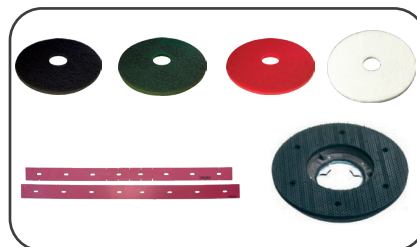

ACCESSOIRES EN OPTIONS

- Disque noir
- Disque vert
- Disque rouge
- Disque blanc
- Plateau porte disque
- Entraînement de brosse